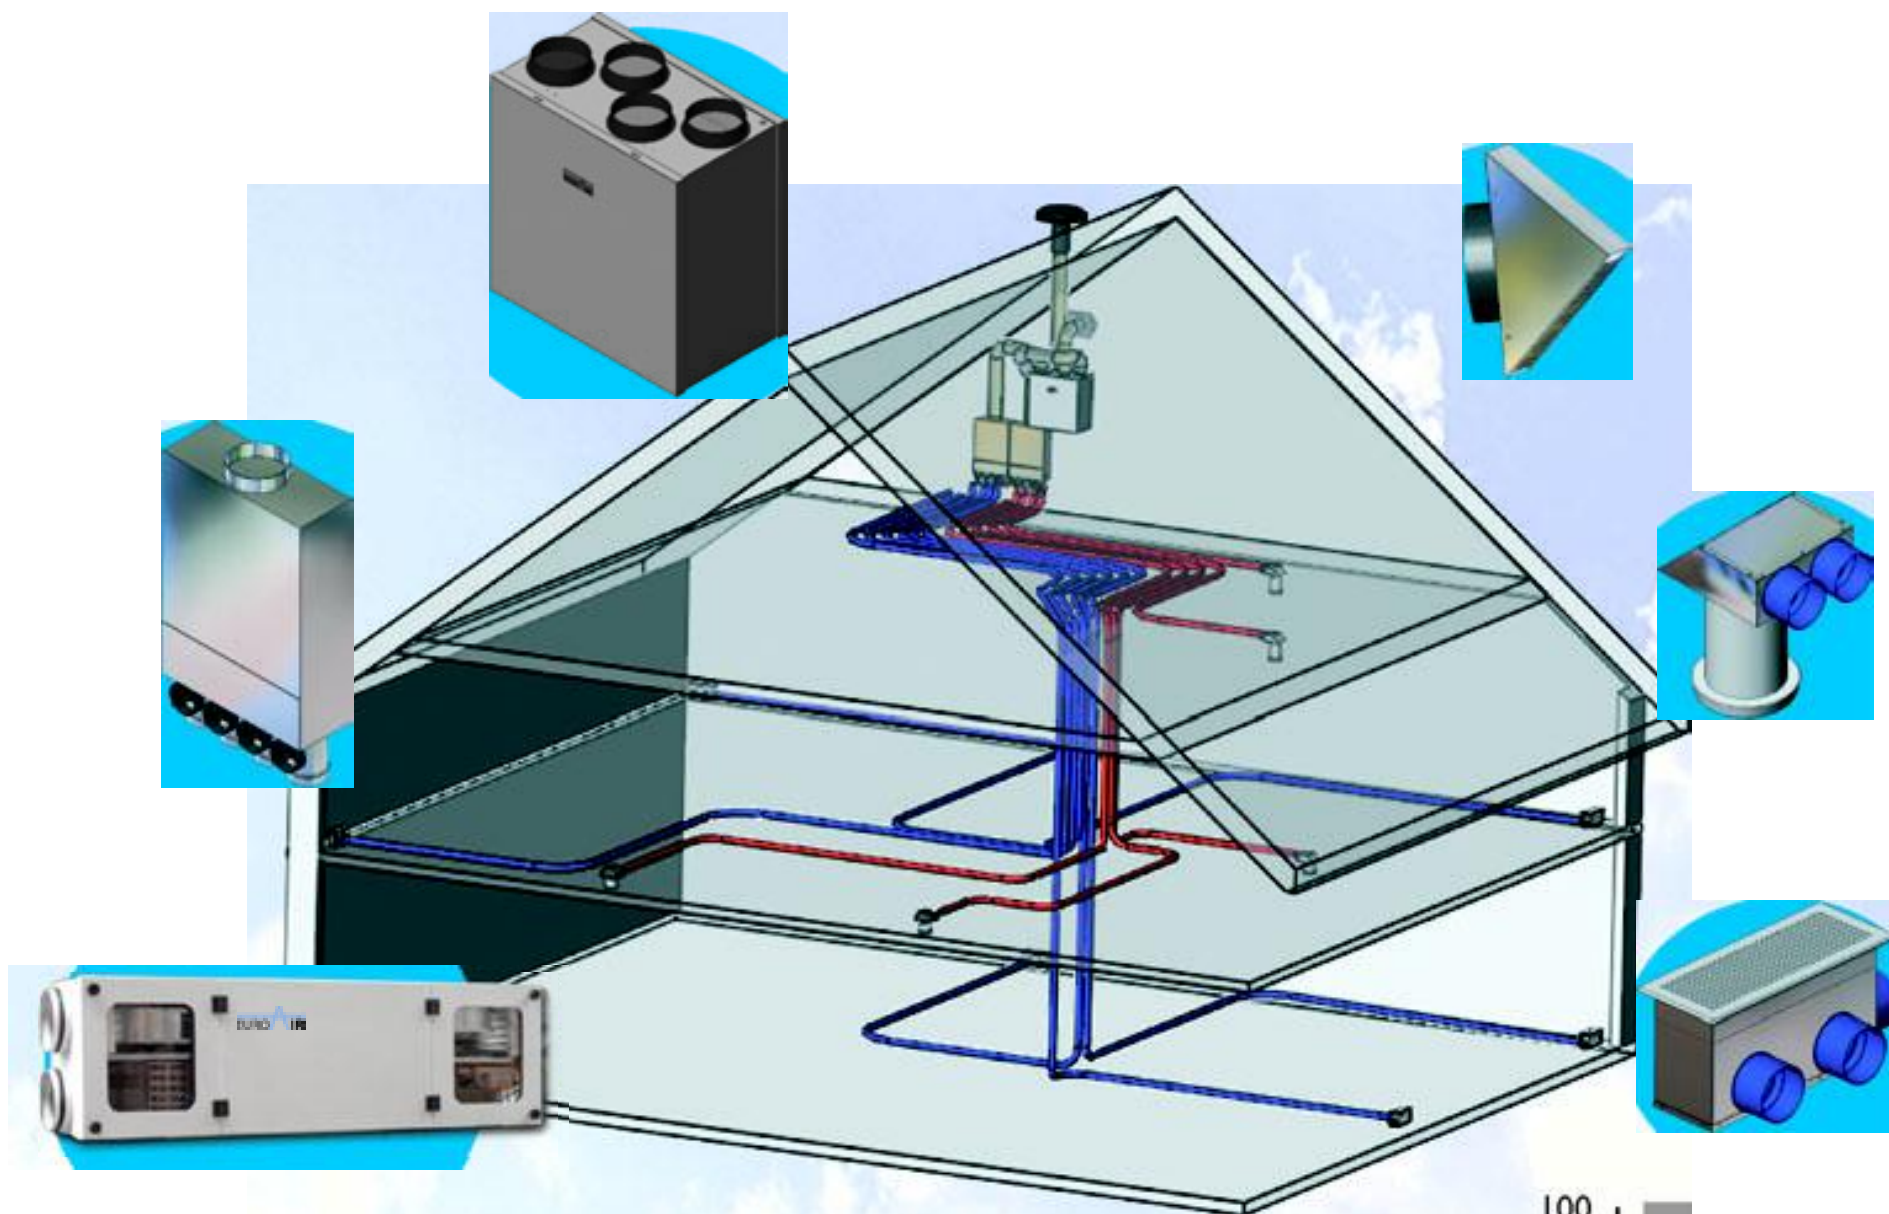

## Wohnraumlüftungsgeräte und Zubehör zum sensationell günstigen Preisen.

Die zentralen Wohnraumlüftungsgeräte der Baugrößen 180m<sup>3</sup>/h, 250m<sup>3</sup>/h und 400m<sup>3</sup>/h besitzen selbstverständlich eine DIBT- Zulassung.

### Lüftungsgerät mit separat regelbaren Ventilatoren und Aluminium-Wärmetauscher .

Wärmerückgewinnung aus der Abluft mit Gegenstrom-Wärmetauscher und Gleichstromventilatoren. Austauschbare Filter (EU 3) für Außenluft und Abluft. Luftvolumenstrom in 3 Stufen wählbar, sowie veränderbare Einstellungen für Normal- und Bedarfsbetrieb.

4 Luftanschlüsse oben, Wand- oder Bodenmontage möglich.

Zubehör (exkl.): Manuelle Sommer Umschaltung; Zeitschaltuhr PT100/alternativ. 3-Stufen Schalter . Bitte beachten Sie: Raumbediengerät oder 3-Stufen Schalter liegen nicht beim Gerät bei und müssen gesondert bestellt werden.

#### Technische Daten Wohnraumlüftungsgerät 180 m<sup>3</sup>/h :

Luftvolumenstrom = 25-180 m<sup>3</sup>/h ; Verfügbarer Druck bei 180 m<sup>3</sup>/h = 100Pa  
 Gegenstrom-Wärmetauscher Alu Temperaturwirkungsgrad: **95,4%** ; Filterklasse: EU 3  
 Gleichstromventilatoren: rückwärts gekrümmt Leistungsaufnahme 34-110 Watt  
 Drehzahlregelung: 3-stufige Drehzahlregelung (1-2-3) über Schwachstromkabel 4 x 0,5 mm<sup>2</sup>  
 Abmessungen (BxHxT): 640x640x295 mm ; Anschluß NW: 125 mm  
 Werkstoff: verz./lack. Stahlblech ; Dämmung EPP