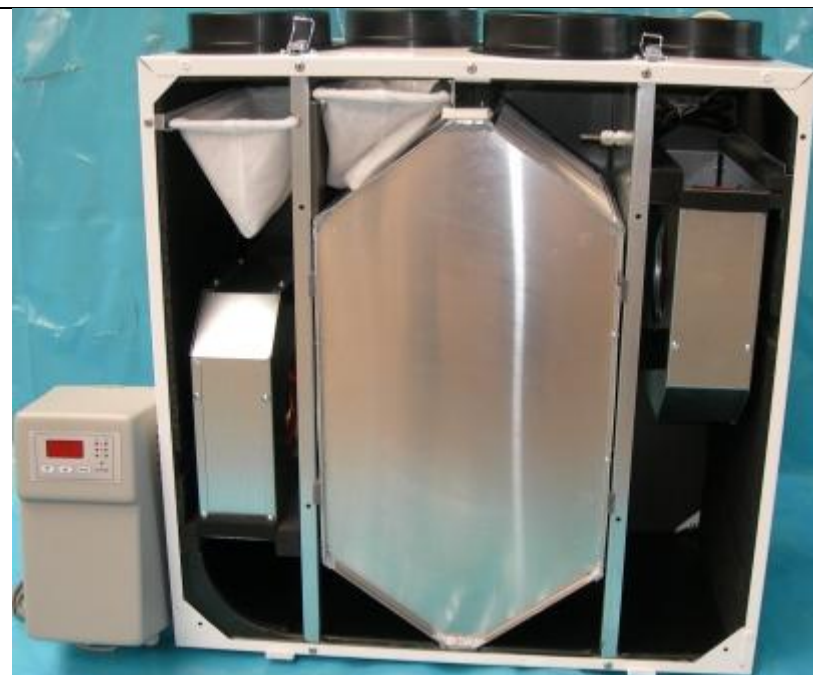

Diese Geräte sind auch mit internem Bypass erhältlich.